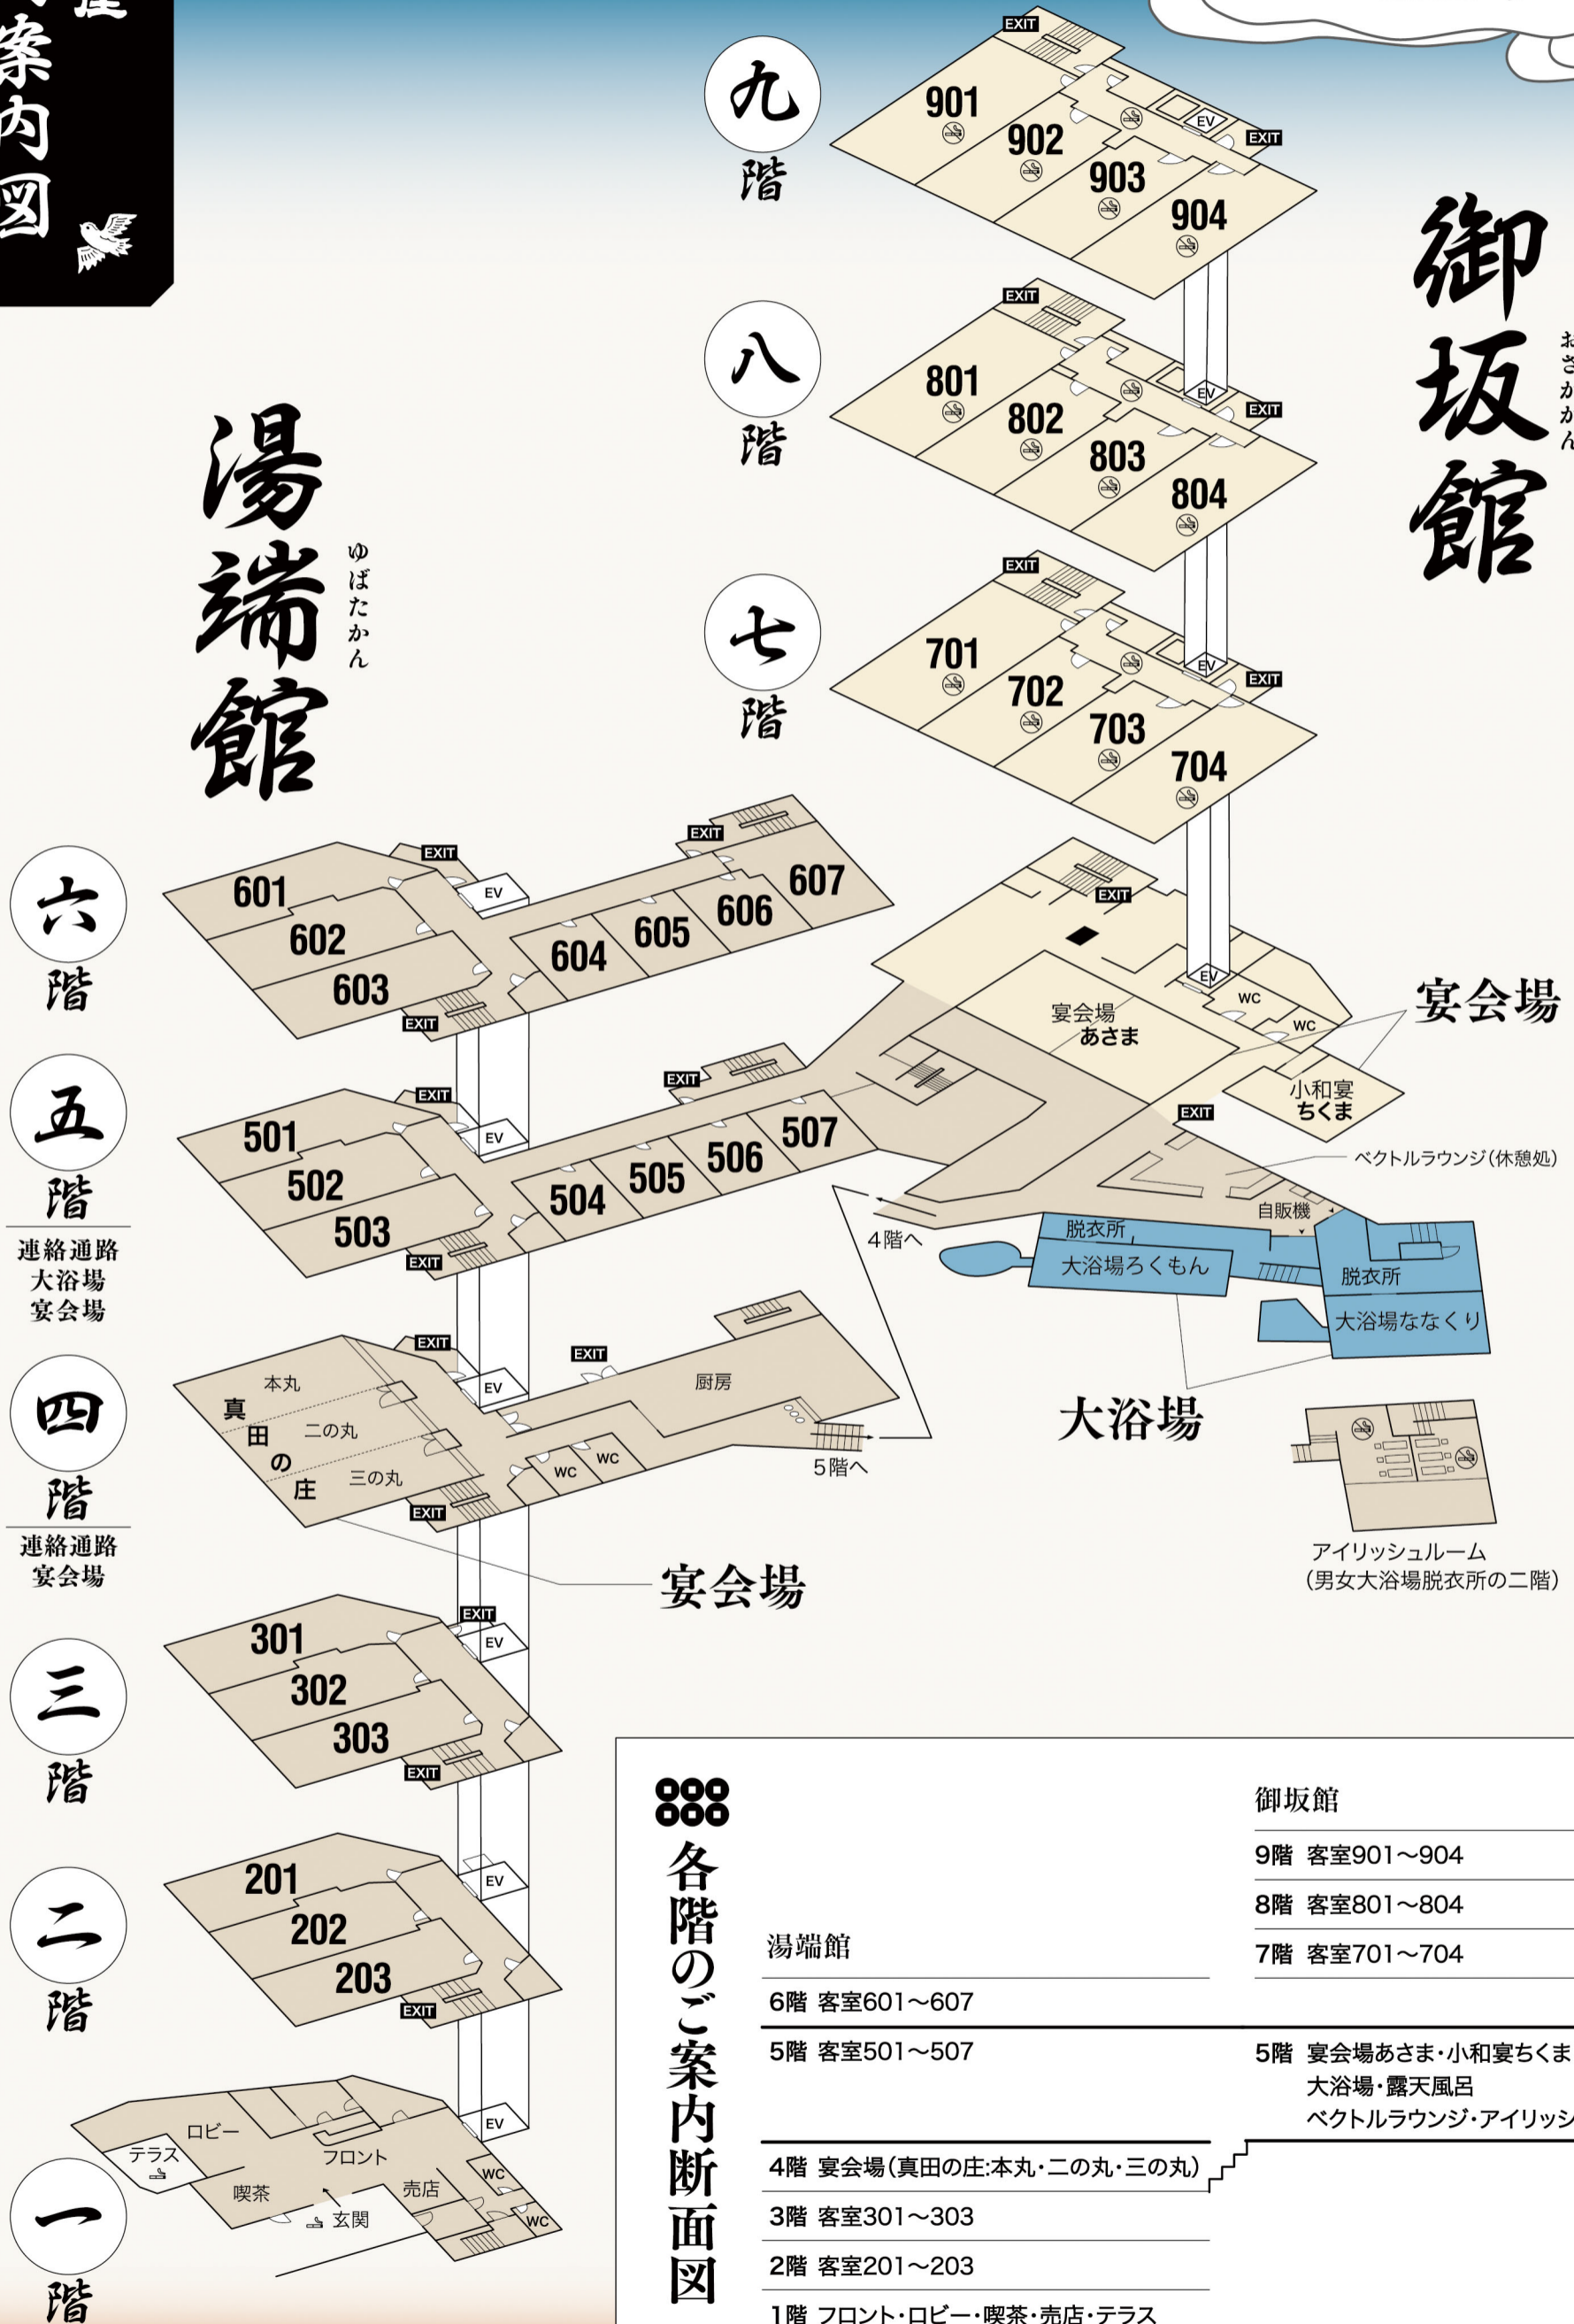

上松屋
館内案内図

湯端館
ゆばたかん

御坂館
おさかかん

各階のご案内断面図

湯端館	御坂館
6階 客室601~607	9階 客室901~904
5階 客室501~507	8階 客室801~804
4階 宴会場(真田の庄:本丸・二の丸・三の丸)	7階 客室701~704
3階 客室301~303	5階 宴会場あさま・小和宴ちくま 大浴場・露天風呂 ベクトルラウンジ・アイリッシュルーム
2階 客室201~203	
1階 フロント・ロビー・喫茶・売店・テラス	